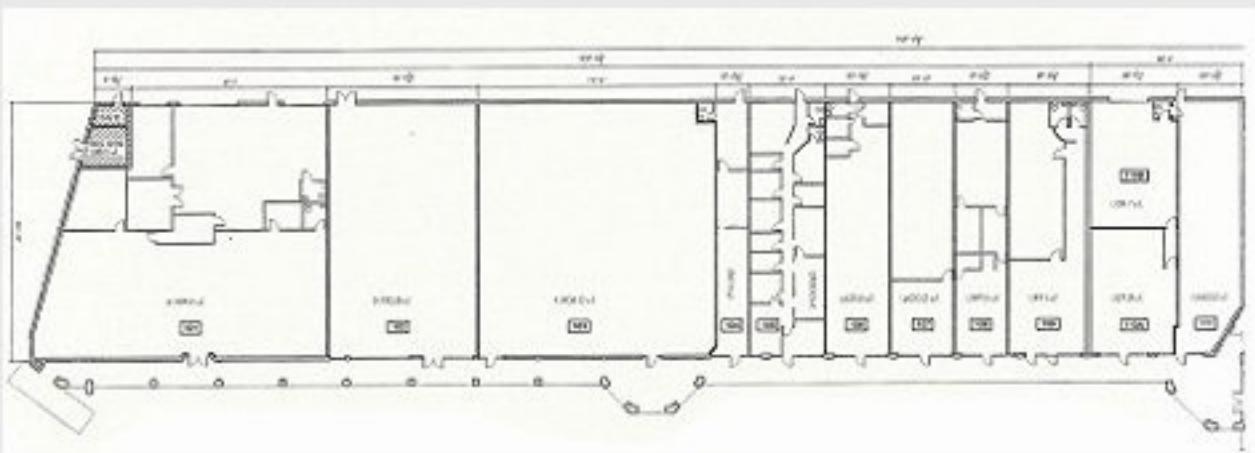

**WTV 8700 Lake Forest Blvd
New Orleans, LA 70127**

CONTACT: WTV Properties 504.246.1562 or 504.669.4752

AVAILABLE SUITES:

- 101- 6,394.5 SF
- 102- 3,730.8 SF
- 103- 5,906.0 SF
- 104- 847.4 SF
- 105- 1,900 SF
- 106- 1,623.3 SF
- 107- 1,600.0 SF
- 108- 1,397.5 SF
- 109- 1,917.1 SF
- 110A- 1,127.8 SF
- 110B- 1,135.7 SF
- 111- 1,560.2 SF
- 115- 12,123.0 SF