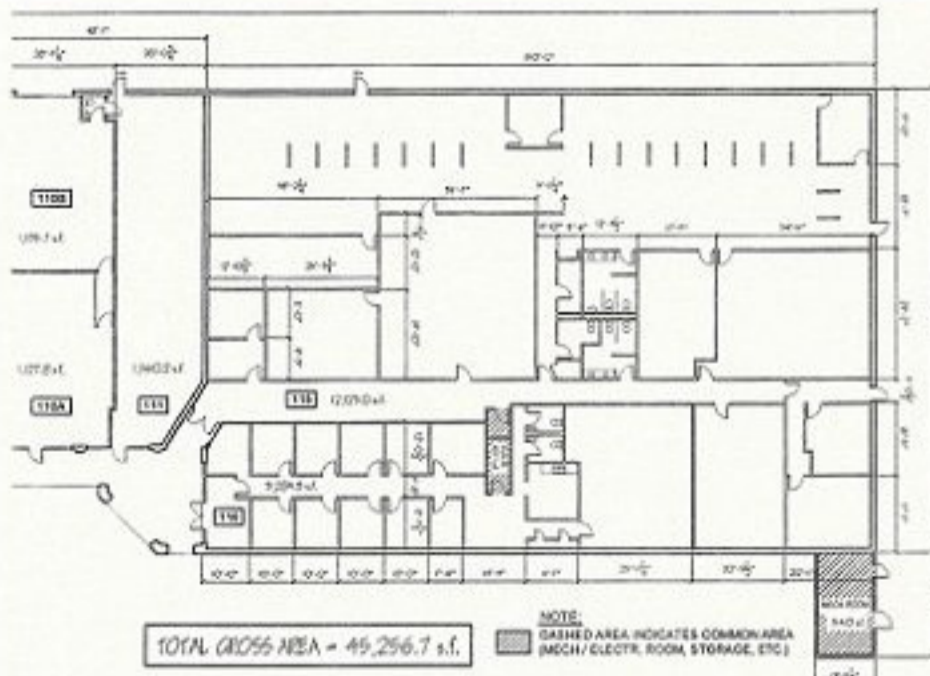

**WTV 8700 Lake Forest Blvd
New Orleans, LA 70127**

CONTACT: WTV Properties 504.246.1562 or 504.669.4752

AVAILABLE SUITES:

- 101- 6,394.5 SF
- 102- 3,730.8 SF
- 103- 5,906.0 SF
- 104- 847.4 SF
- 105- 1,900 SF
- 106- 1,623.3 SF
- 107- 1,600.0 SF
- 108- 1,397.5 SF
- 109- 1,917.1 SF
- 110A- 1,127.8 SF
- 110B- 1,135.7 SF
- 111- 1,560.2 SF
- 115- 12,123.0 SF